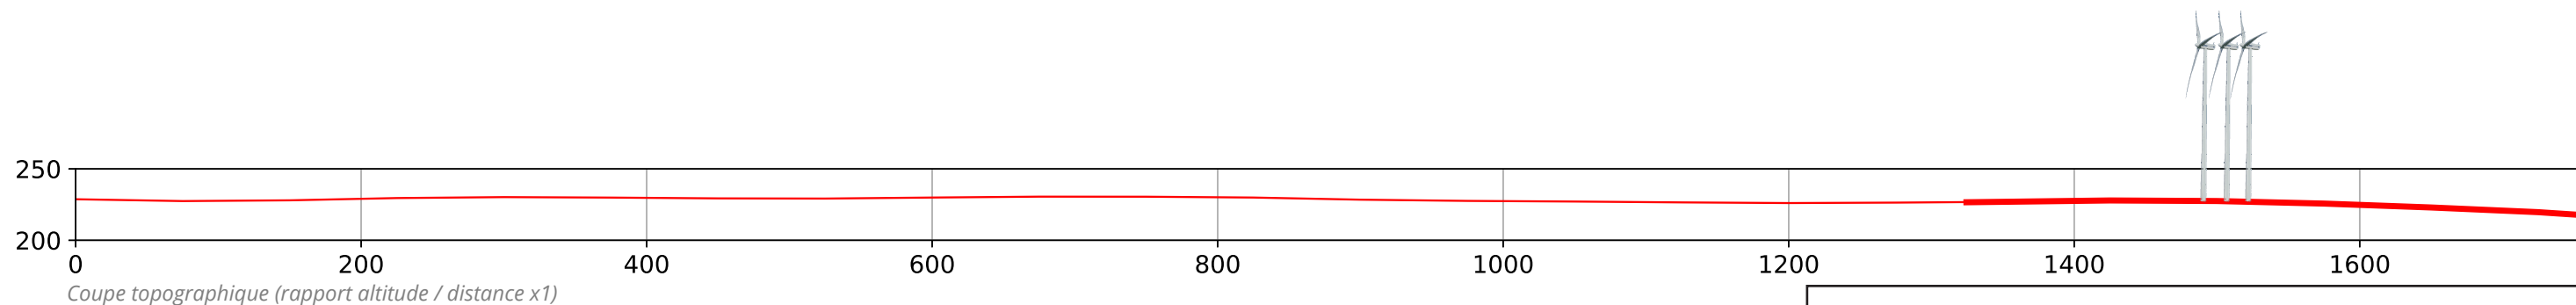

Prise de vue depuis Nueil-Les-Aubiers (état initial, 2/3)

Prise de vue depuis Nueil-Les-Aubiers (état projeté avec effets cumulés, 2/3)

Vue 13 bis : Prise de vue depuis La Marguerite (Bretignolles)

Enjeux : Effets cumulés

La D149bis parcourt le nord-est de l'AEI en dégagant de larges vues en direction du projet.

Aucun parc n'est visible depuis ce point de vue à l'exception du projet des Paqueries.

Les effets cumulés sont nuls ; la participation du projet à ces effets cumulés est nulle.

Informations sur la vue	
Coordonnées Lambert 93 : 426 934 / 6 646 476	Ouverture : F/10
Date et heure de la prise de vue : 25/02/2021 à 11:29	Sensibilité : ISO 200
Focale : 35 mm	Azimut photo centrale : 229°
Vitesse : 1/320 secondes	Hauteur de prise de vue : 1,6 m
	Angle visuel du parc : 13,8°
	Eolienne la plus proche : 1 513 m