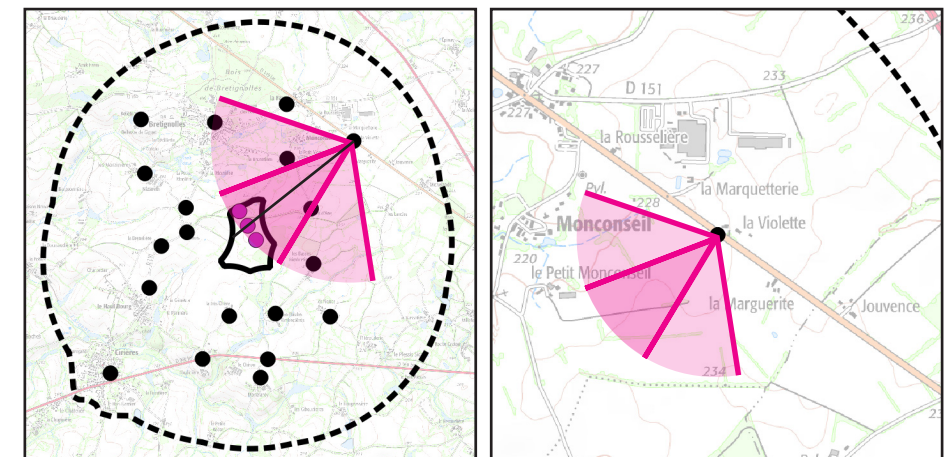

Prise de vue depuis Nueil-Les-Aubiers (état initial, 2/3)

Prise de vue depuis Nueil-Les-Aubiers (état projeté avec effets cumulés, 2/3)

Vue 13 bis : Prise de vue depuis La Marguerite (Bretignolles)

Enjeux : Effets cumulés

La D149bis parcourt le nord-est de l'AEI en dégagant de larges vues en direction du projet.

Aucun parc n'est visible depuis ce point de vue à l'exception du projet des Paqueries.

Les effets cumulés sont nuls ; la participation du projet à ces effets cumulés est nulle.

Informations sur la vue	
Coordonnées Lambert 93 : 426 934 / 6 646 476	Ouverture : F/10
Date et heure de la prise de vue : 25/02/2021 à 11:29	Sensibilité : ISO 200
Focale : 35 mm	Azimut photo centrale : 229°
Vitesse : 1/320 secondes	Hauteur de prise de vue : 1,6 m
	Angle visuel du parc : 13,8°
	Eolienne la plus proche : 1 513 m

Localisation de la prise de vue

Localisation dans l'AEI

Fond IGN 1 / 25 000

Etat projeté avec esquisse